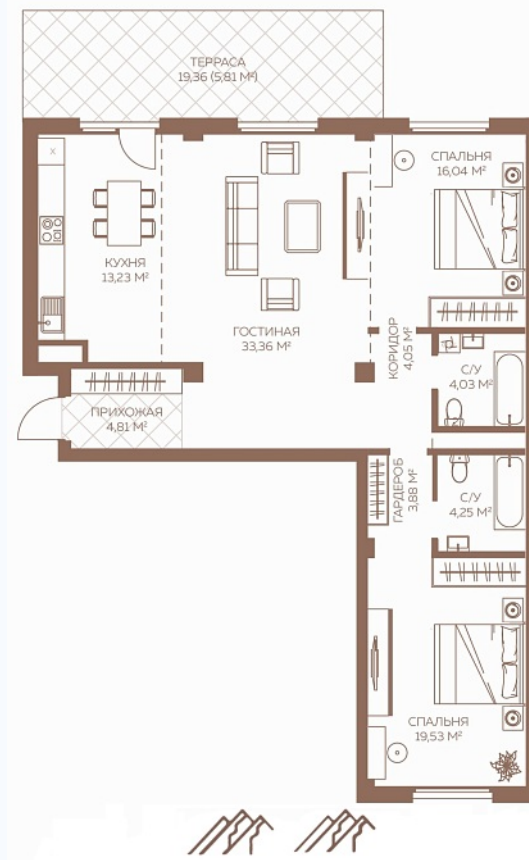

3- бөлмелі пәтер №1, 103.18 м²

Ү

ө

2

Едендегі пәтер

Тұрғын үй кешеніндегі үйдің орналасуы

+7 (727) 222-35-55

<https://kustohome.kz/kz/>